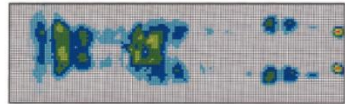

巻わたは通常ボリューム  
**2.5倍UP!**  
※当社比

**ポイント 3** 固わたのウェーブ形状で、体圧を分散して自然な寝姿勢に!

**ポイント 4** 折り曲げやすいから干しやすい!

通常の固わた敷布団は干すときに折り曲げにくいのが難点。  
ウェーブ固わた敷布団は折り曲げやすいから干すのもラク。

データで見る体圧分散

圧力が高いと示す黄色の部分が少なく、体圧分散効果があります。

加圧(高)

●吸放湿性がよくてふんわりタッチの敷布団  
(固わたウェーブタイプ)(日本製) <商品番号 14821>  
【価格】 シングル 16,900円(+税) セミダブル 19,900円(+税)  
ダブル 22,900円(+税)  
【カラー】 ①ピンク ②ブルー (荷造送料別)

➤ 硬質ウレタンタイプ

**ポイント 1** ウール100%だから湿気を発散しながら膨らみをキープ。

**ポイント 2** 適度な反発力で体圧を分散するから最適な寝姿勢に!

綿100%側地  
ウール100%巻わた  
硬質ウレタン

データで見る体圧分散

背中から足元まで広範囲に体圧を分散。寝姿勢をベストに保ちます。

加圧(高)

●吸放湿性がよくてふんわりタッチの敷布団  
(硬質ウレタンタイプ)(日本製) <商品番号 14822>  
【価格】 シングル 17,900円(+税) セミダブル 20,900円(+税)  
ダブル 23,900円(+税)  
【カラー】 ①ピンク ②ブルー (荷造送料別)