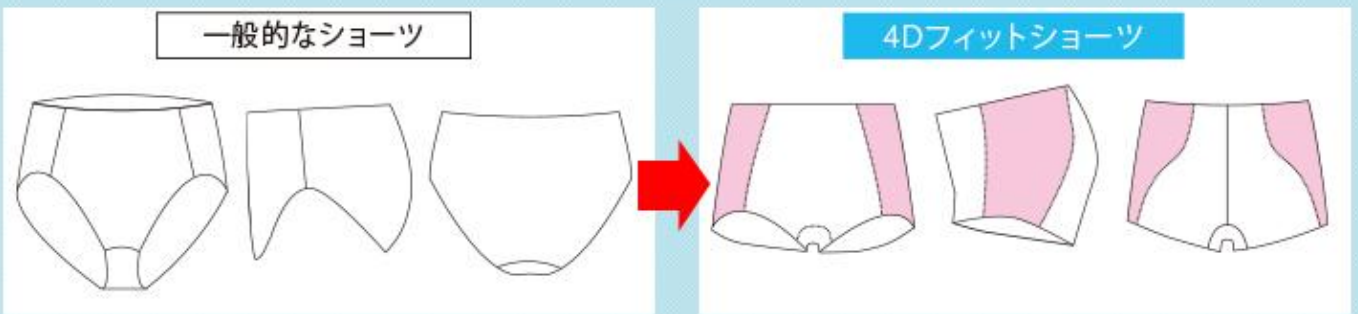

4Dフィットショーツは、体の可動範囲を最大限に引き出すよう設計された「動体裁断®」を採用。動いてもまるでショーツが体についてくるような感覚で、締め付けなくてもズレずにフィット。やさしくおしりを包み込んで、1日中ストレスフリーのはき心地です。

動体裁断®だから身体に沿って締め付けない楽ちんショーツ

人体工学に基づいた動体裁断パターン

お尻を丸くかたちよく

ヒップから脇にかけて立体的な動体裁断になっており、ヒップの丸みをつぶさず包み込みます。

足さばきも快適

足の可動範囲を広げた設計で、足が前に出やすく動きを妨げません。

動いても美シルエットをキープ

動いてもモタつきやヨレやくい込みがなく、シルエットはきれいなまま。
アウターにもひびきません。

立体的に身体に沿って包むパターン

お尻を立体的に包み込むカーブのパターンを採用。
丸みをキープし、動いてもズレずにフィットします。

動きやすさを追求した 「動体裁断[®]」

機能系衣服デザイナーの中澤愈氏が、人体解剖による皮膚の分析から考案したのが「動体裁断[®]」。体の動きに合わせて作られた型紙で生地を立体的に裁断しているので、体にフィットしながら動きを妨げず、着崩れしにくいのが特徴です。

動いてもパンツの
シルエットがキレイ♪

※写真はイメージです。

一枚から買えるから、いろんなタイプが試せる！

●<動体裁断4Dフィット>綿混優しく包むショーツ
 <商品番号 09801>
 【価格】S・M・L 本体 990 円(+税)
 LL 本体 1,190 円(+税)
 【カラー】①ベージュ ②黒

●<動体裁断4Dフィット>綿混お腹すっぽり1分丈優しく包むショーツ
 <商品番号 09802>
 【価格】S・M・L 本体 1,090 円(+税)
 LL 本体 1,290 円(+税)
 【カラー】①黒 ②ピンク

●<動体裁断4Dフィット>綿混お腹すっぽり3分丈優しく包むショーツ
 <商品番号 09803>
 【価格】S・M・L 本体 1,290 円(+税)
 LL 本体 1,490 円(+税)
 【カラー】①ピンク ②黒

●<動体裁断4Dフィット>綿混お腹押え優しく包むショーツ
 <商品番号 09804>
 【価格】S・M・L 本体 1,090 円(+税)
 LL 本体 1,290 円(+税)
 【カラー】①ベージュ ②黒